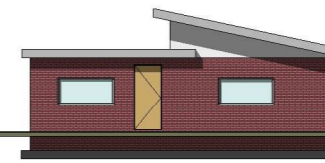

VOORGEVEL

RECHTER ZIJGEVEL

ACHTERGEVEL

LINKER ZIJGEVEL

Voorgevel
2
Blad 01

		revisie:	datum:
		1:	
opdrachtgever: Rens Heestermans project: Klein Gebouw periode 1.1 omschrijving: Voorlopig Ontwerp		formaat:	04.sep.2020 11:30:54
		schaal:	1 : 100
		getekend:	HSM
		werk:	12345
		blad:	Blad 01