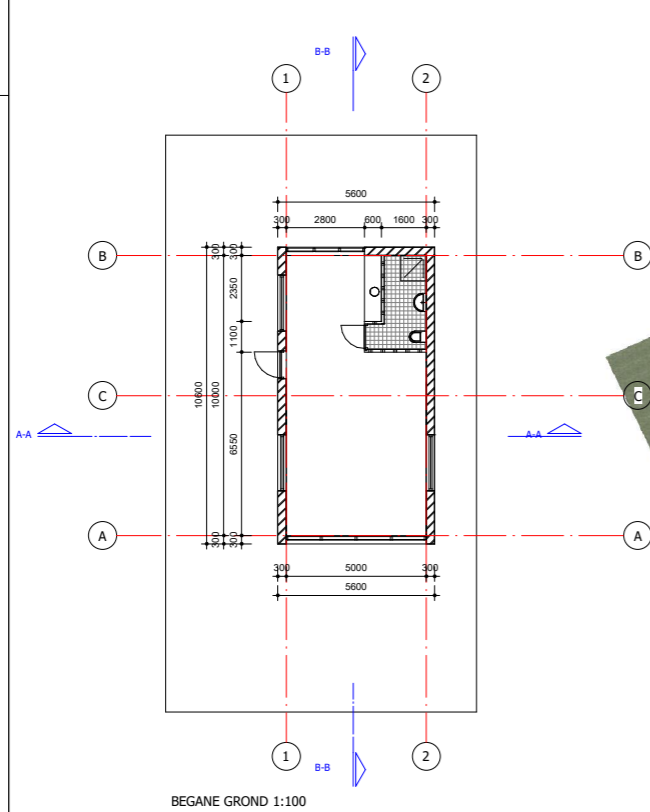

VOORGEVEL

RECHTER ZIJGEVEL

ACHTERGEVEL

LINKER ZIJGEVEL

Voorgevel
2
Blad 01

		revisie:	datum:
		1:	
opdrachtgever: Rens Heestermans project: Klein Gebouw periode 1.1 omschrijving: Voorlopig Ontwerp		formaat:	04.sep.2020 11:30:54
		schaal:	1 : 100
		getekend:	HSM
		werk:	12345
		blad:	Blad 01