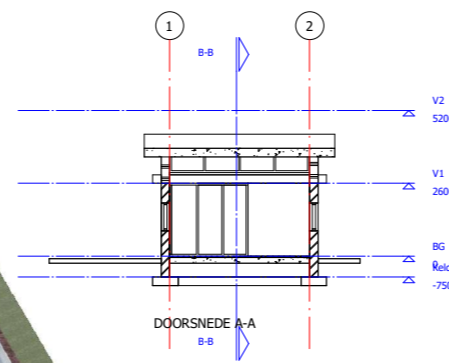

VOORGEVEL

RECHTER ZIJGEVEL

ACHTERGEVEL

LINKER ZIJGEVEL

Voorgevel
2
Blad 01

		revisie:	datum:
		1:	
opdrachtgever: Rens Heestermans project: Klein Gebouw periode 1.1 omschrijving: Voorlopig Ontwerp		formaat:	04.sep.2020 11:30:54
		schaal:	1 : 100
		getekend:	HSM
		werk:	12345
		blad:	Blad 01