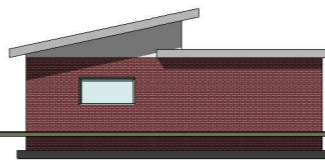

VOORGEVEL

RECHTER ZIJGEVEL

ACHTERGEVEL

LINKER ZIJGEVEL

Voorgevel
2
Blad 01

		revisie:	datum:
		1:	
opdrachtgever: Rens Heestermans project: Klein Gebouw periode 1.1 omschrijving: Voorlopig Ontwerp		formaat:	04.sep.2020 11:30:54
		schaal:	1 : 100
		getekend:	HSM
		werk:	12345
		blad:	Blad 01