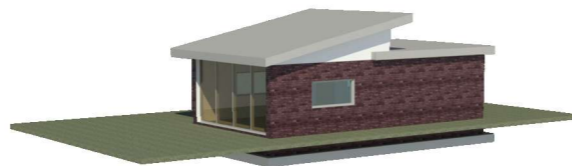

VOORGEVEL

RECHTER ZIJGEVEL

ACHTERGEVEL

LINKER ZIJGEVEL

Voorgevel
2
Blad 01

		revisie:	datum:
		1:	
opdrachtgever: Rens Heestermans project: Klein Gebouw periode 1.1 omschrijving: Voorlopig Ontwerp		formaat:	04.sep.2020 11:30:54
		schaal:	1 : 100
		getekend:	HSM
		werk:	12345
		blad:	Blad 01