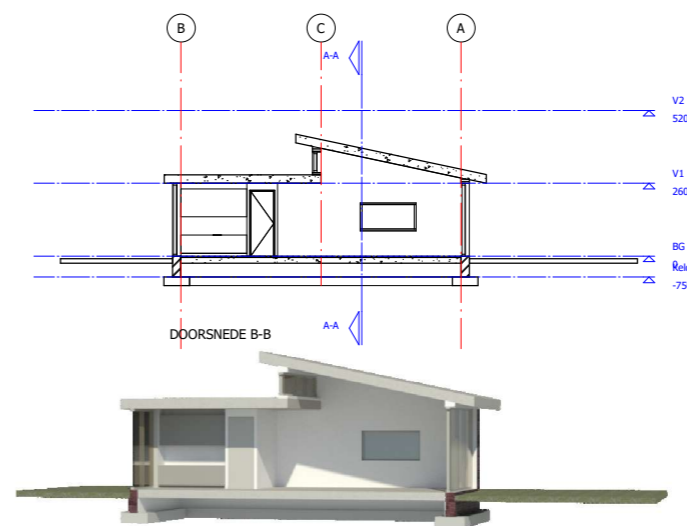

VOORGEVEL

RECHTER ZIJGEVEL

ACHTERGEVEL

LINKER ZIJGEVEL

Voorgevel
2
Blad 01

		revisie:	datum:
		1:	
opdrachtgever: Rens Heestermans project: Klein Gebouw periode 1.1 omschrijving: Voorlopig Ontwerp		formaat:	04.sep.2020 11:30:54
		schaal:	1 : 100
		getekend:	HSM
		werk:	12345
		blad:	Blad 01