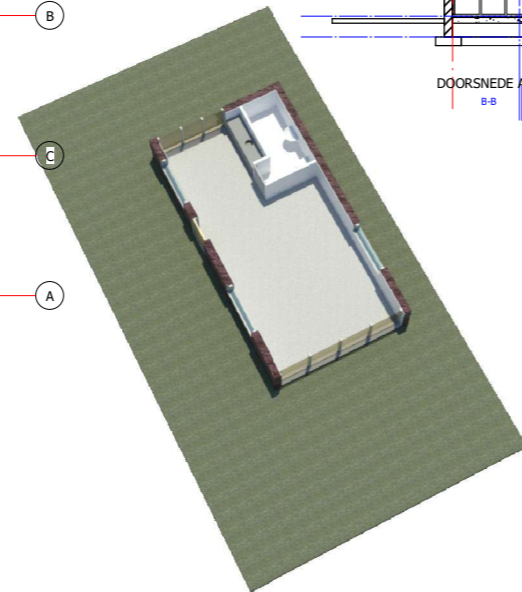

VOORGEVEL

RECHTER ZIJGEVEL

ACHTERGEVEL

LINKER ZIJGEVEL

Voorgevel
2
Blad 01

		revisie:	datum:
		1:	
opdrachtgever: Rens Heestermans project: Klein Gebouw periode 1.1 omschrijving: Voorlopig Ontwerp		formaat:	04.sep.2020 11:30:54
		schaal:	1 : 100
		getekend:	HSM
		werk:	12345
		blad:	Blad 01